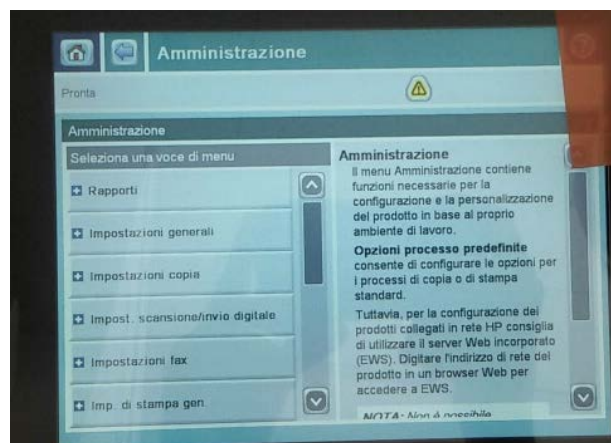

STAMPA RAPPORTO CONTATORI **Per HP 775 e PageWide 585 - 586**

1. DAL MENU PREMERE DIGITARE **AMMINISTRAZIONE**

2. PREMERE VOCE **RAPPORTI**

3. PREMERE VOCE PAGINA CONFIGURAZIONE/STATO

4. FLAG SU PAGINA UTILIZZO