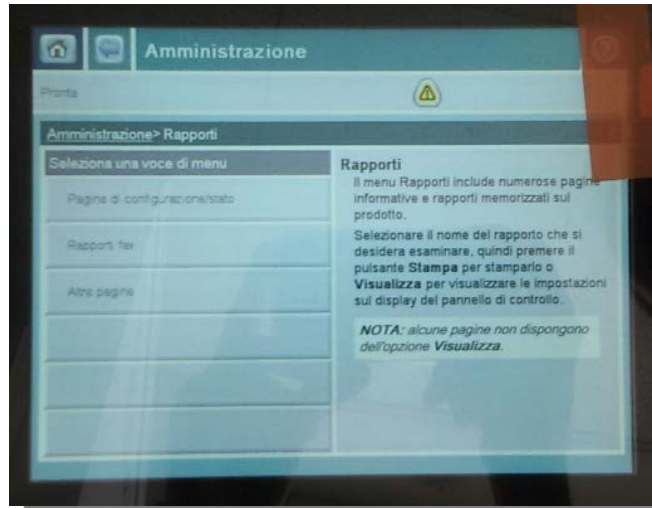

STAMPA RAPPORTO CONTATORI **Per HP 775 e PageWide 585 - 586**

1. DAL MENU PREMERE DIGITARE **AMMINISTRAZIONE**

2. PREMERE VOCE **RAPPORTI**

3. PREMERE VOCE PAGINA CONFIGURAZIONE/STATO

4. FLAG SU PAGINA UTILIZZO