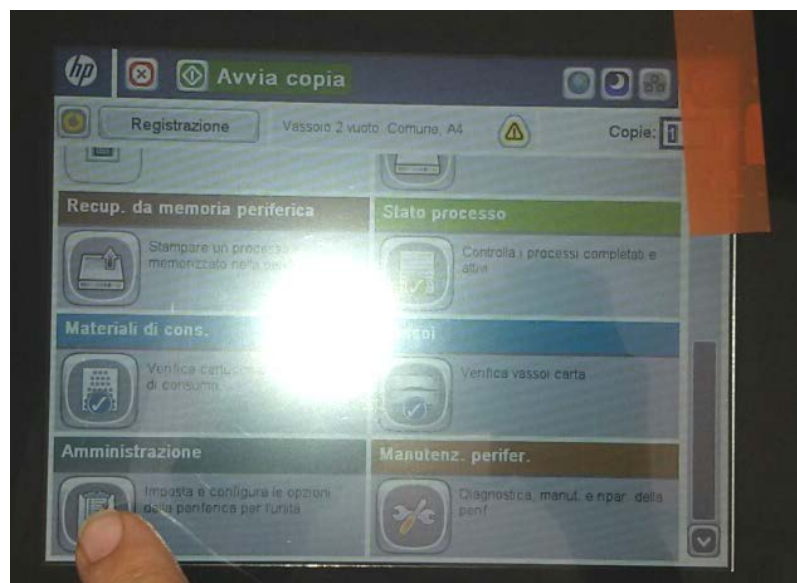

STAMPA RAPPORTO CONTATORI **Per HP 775 e PageWide 585 - 586**

1. DAL MENU PREMERE DIGITARE **AMMINISTRAZIONE**

2. PREMERE VOCE **RAPPORTI**

3. PREMERE VOCE PAGINA CONFIGURAZIONE/STATO

4. FLAG SU PAGINA UTILIZZO

5. DIGITARE STAMPA