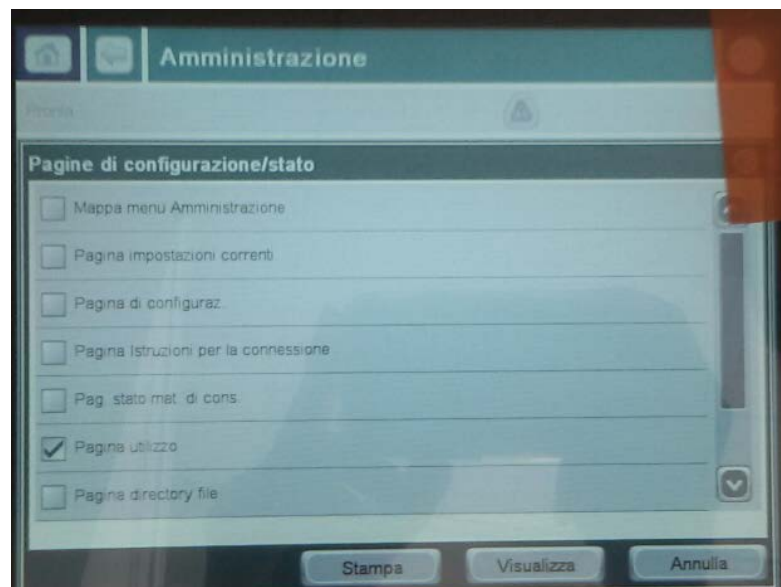

STAMPA RAPPORTO CONTATORI **Per HP 775 e PageWide 585 - 586**

1. DAL MENU PREMERE DIGITARE **AMMINISTRAZIONE**

2. PREMERE VOCE **RAPPORTI**

3. PREMERE VOCE PAGINA CONFIGURAZIONE/STATO

4. FLAG SU PAGINA UTILIZZO