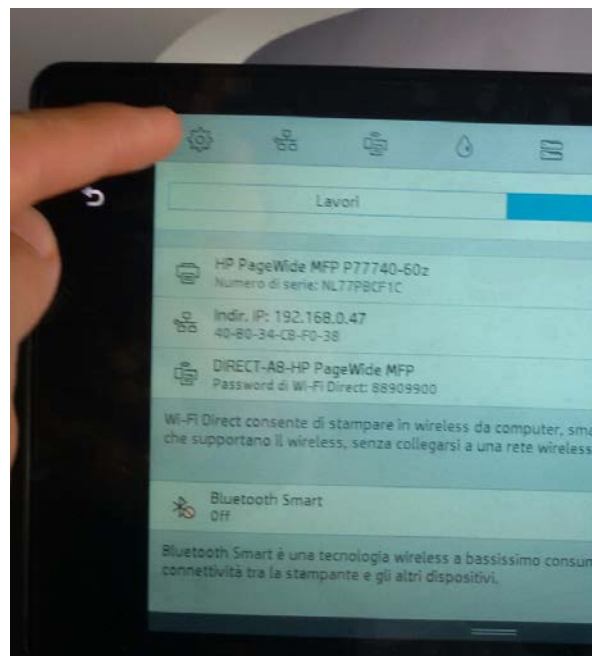

STAMPA REPORT COPIE HP PAGEWIDE 77740Z

Dal menù principale selezionare l'icona  al centro

Cliccare sull'icona  in alto a sinistra

Dal menu che appare, scorrere verso il basso e selezionare la voce
RAPPORTI

Selezionare la voce **PAGINA DATI DI UTILIZZO**