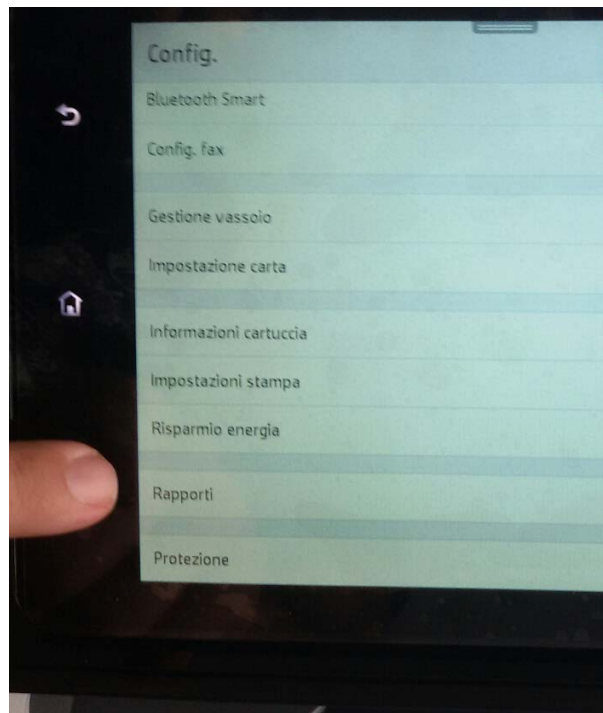

STAMPA REPORT COPIE HP PAGEWIDE 77740Z

Dal menù principale selezionare l'icona  al centro

Cliccare sull'icona  in alto a sinistra

Dal menu che appare, scorrere verso il basso e selezionare la voce
RAPPORTI

Selezionare la voce **PAGINA DATI DI UTILIZZO**