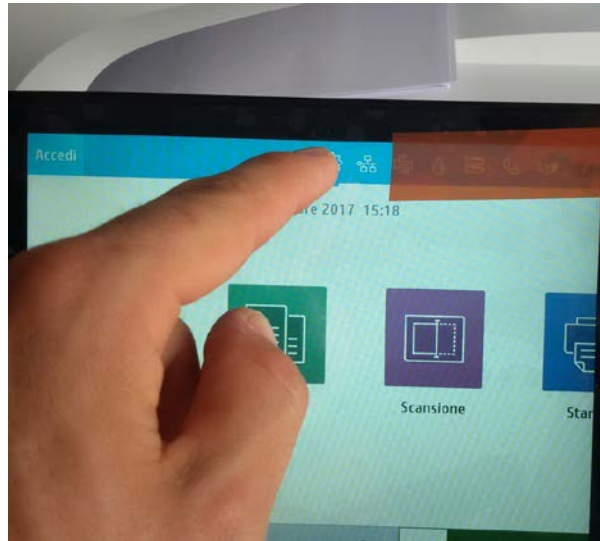

STAMPA REPORT COPIE HP PAGEWIDE 77740Z

Dal menù principale selezionare l'icona  al centro

Cliccare sull'icona  in alto a sinistra

Dal menu che appare, scorrere verso il basso e selezionare la voce
RAPPORTI